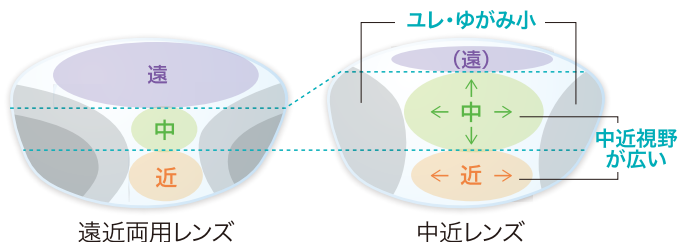

EMSについては
岡崎本社工場
鴨田工場、真福寺
事業所にて取得

発行日 2020年4月

いきいき「ライフスタイルレンズ」

B E L U N A
**LEAR
NEO W**

ベルーナ レアルネオW

知ってますか?
チュウキン

**中近
レンズ**

使っている人、
拡大中! **そのワケ**

【特集】あなたにオススメな最新レンズ。

アクティブな
毎日を生きる、
私たちの**レンズ**

使っている人 そのワケ 拡大中!

遠近両用レンズを
お使いの方には…

長時間の室内作業による
目の疲れや気になる
こんなしぐさを、楽々改善!

中近距離の視野が広く、ユレ・ゆがみが少ないので
慣れやすく使いやすい。

あなたにオススメな最新レンズはコチラ!

あなたにオススメのレンズは「ベルーナ レアルネオW」

アクティブな毎日を生きる、私たちのレンズ

仕事に家事に、私たちの多忙な日々をサポートしてくれるマストなアイテムが、新しい中近レンズ「ベルーナ レアルネオW」。「見たい」に応じて、毎日を新鮮にアップデートしてくれる。プライベートもビジネスも、家でも外でも、「リアルネオW」と一緒に忙しい日々を軽やかに駆け抜けるのです。

選べる3タイプ あなたに最適なタイプをお選びください。

よく見える範囲

タイプ別 見え方イメージ