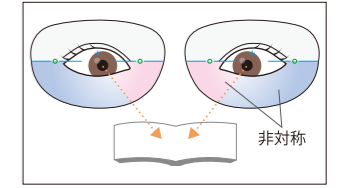

新コンセプト・アイアシストレンズ

BELUNA REST

ベルーナ レスト シリーズ

毎日頑張るあなたの目に、
アイアシストレンズで
心地よい休息を。

両面アイアシスト”最適化”設計「レストW」

■ハーモニックアイアシスト非球面

上下の視線移動をなめらかにして自然な見やすさを向上。

■見え方重視ベース非球面

収差改善を最優先してゆがみやボケが極めて少ないクリアな視界を実現。

内面最適設計（オーダーメイド非球面）

受注後、レンズの度数・カーブ・厚さ・サイズを考慮し、理想的な非球面設計をレンズ内面に施します。

目の調節力を補う、新しい常用レンズ。

■アイアシスト非球面設計

視線移動に伴う、瞳の動きを考慮した右眼用・左眼用別の設計。非球面量を左右非対称にすることで、より快適な視界を実現しています。

■遠方視⇔近方視での視線

■左右非対称の非球面

近くを見るときに、瞳は下方・内方に寄ります。近方視時の両眼視を考慮した設計です。

目の調節力を補う「アシストエリア」

あなたのスタイルに合わせて選べます。

タイプA

日常生活全般で快適にお使いいただけるよう、より自然な視界を考慮したタイプ。

タイプB

パソコンやデスクワークなど近くを長時間見る方に最適なタイプ。

タイプC

パソコンやスマートフォンなどの使用で、見づらさやピントが合いにくいと感じる方にオススメのタイプ。

タイプD

ディスプレイ画面をメガネを外して見ることが多くなった方が快適に見えるタイプ。

■商品ラインアップ

品名	ベルーナレストW ダブル	ベルーナレストR リア	ベルーナレストS シングル
設計	両面アイアシスト非球面	内面アイアシスト非球面	アイアシスト非球面
スペック	外面 ハーモニックアイアシスト非球面		アイアシスト非球面 アシストエリア
	内面 アイアシスト非球面 アシストエリア FPスーパークリア設計 内面最適設計 (オーダーメイド非球面)	アイアシスト非球面 アシストエリア FPスーパークリア設計 内面最適設計 (オーダーメイド非球面)	
アシストパワー (最大)	タイプA +0.50D タイプB +0.75D タイプC +1.00D タイプD +1.25D	タイプA +0.50D タイプB +0.75D タイプC +1.00D タイプD +1.25D	+0.75D
度数変化帯	13mm	13mm	15mm
推奨天地幅 (EP以下)	26mm以上 (16mm以上)	26mm以上 (16mm以上)	28mm以上 (18mm以上)