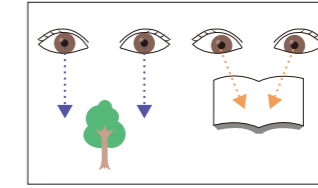

新コンセプト・アイアシストレンズ

BELUNA REST

ベルーナ レスト シリーズ

毎日頑張るあなたの目に、
アイアシストレンズで
心地よい休息を。

両面アイアシスト”最適化”設計「レストW」

■ハーモニックアイアシスト非球面

上下の視線移動をなめらかにして自然な見やすさを向上。

■見え方重視ベース非球面

収差改善を最優先してゆがみやボケが極めて少ないクリアな視界を実現。

内面最適設計（オーダーメイド非球面）

受注後、レンズの度数・カーブ・厚さ・サイズを考慮し、理想的な非球面設計をレンズ内面に施します。

目の調節力を補う、新しい常用レンズ。

■アイアシスト非球面設計

視線移動に伴う、瞳の動きを考慮した右眼用・左眼用別の設計。非球面量を左右非対称にすることで、より快適な視界を実現しています。

■遠方視⇔近方視での視線

■左右非対称の非球面

近くを見るときに、瞳は下方・内方に寄ります。近方視時の両眼視を考慮した設計です。

目の調節力を補う「アシストエリア」

あなたのスタイルに合わせて選べます。

タイプA

日常生活全般で快適にお使いいただけるよう、より自然な視界を考慮したタイプ。

タイプB

パソコンやデスクワークなど近くを長時間見る方に最適なタイプ。

タイプC

パソコンやスマートフォンなどの使用で、見づらさやピントが合いにくいと感じる方にオススメのタイプ。

タイプD

ディスプレイ画面をメガネを外して見ることが多くなった方が快適に見えるタイプ。

■商品ラインアップ

品名	ベルーナレストW ダブル	ベルーナレストR リア	ベルーナレストS シングル
設計	両面アイアシスト非球面	内面アイアシスト非球面	アイアシスト非球面
スペック	外面 ハーモニックアイアシスト非球面		アイアシスト非球面 アシストエリア
	内面 アイアシスト非球面 アシストエリア FPスーパークリア設計 内面最適設計 (オーダーメイド非球面)	アイアシスト非球面 アシストエリア FPスーパークリア設計 内面最適設計 (オーダーメイド非球面)	
アシストパワー (最大)	タイプA +0.50D タイプB +0.75D タイプC +1.00D タイプD +1.25D	タイプA +0.50D タイプB +0.75D タイプC +1.00D タイプD +1.25D	+0.75D
度数変化帯	13mm	13mm	15mm
推奨天地幅 (EP以下)	26mm以上 (16mm以上)	26mm以上 (16mm以上)	28mm以上 (18mm以上)