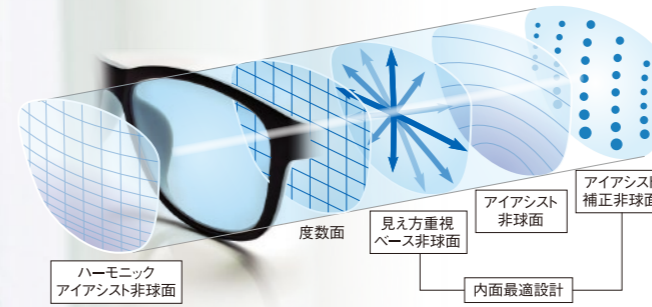

新コンセプト・アイアシストレンズ

BELUNA REST

ベルーナ レスト シリーズ

毎日頑張るあなたの目に、
アイアシストレンズで
心地よい休息を。

両面アイアシスト”最適化”設計「レストW」

■ハーモニックアイアシスト非球面

上下の視線移動をなめらかにして自然な見やすさを向上。

■見え方重視ベース非球面

収差改善を最優先してゆがみやボケが極めて少ないクリアな視界を実現。

内面最適設計（オーダーメイド非球面）

受注後、レンズの度数・カーブ・厚さ・サイズを考慮し、理想的な非球面設計をレンズ内面に施します。

目の調節力を補う、新しい常用レンズ。

■アイアシスト非球面設計

視線移動に伴う、瞳の動きを考慮した右眼用・左眼用別の設計。非球面量を左右非対称にすることで、より快適な視界を実現しています。

■遠方視⇔近方視での視線

■左右非対称の非球面

近くを見るときに、瞳は下方・内方に寄ります。近方視時の両眼視を考慮した設計です。

目の調節力を補う「アシストエリア」

あなたのスタイルに合わせて選べます。

タイプA

日常生活全般で快適にお使いいただけるよう、より自然な視界を考慮したタイプ。

タイプB

パソコンやデスクワークなど近くを長時間見る方に最適なタイプ。

タイプC

パソコンやスマートフォンなどの使用で、見づらさやピントが合いにくいと感じる方にオススメのタイプ。

タイプD

ディスプレイ画面をメガネを外して見ることが多くなった方が快適に見えるタイプ。

■商品ラインアップ

品名	ベルーナレストW ダブル	ベルーナレストR リア	ベルーナレストS シングル
設計	両面アイアシスト非球面	内面アイアシスト非球面	アイアシスト非球面
スペック	外面 ハーモニックアイアシスト非球面		アイアシスト非球面 アシストエリア
	内面 アイアシスト非球面 アシストエリア FPスーパークリア設計 内面最適設計 (オーダーメイド非球面)	アイアシスト非球面 アシストエリア FPスーパークリア設計 内面最適設計 (オーダーメイド非球面)	
アシストパワー (最大)	タイプA +0.50D タイプB +0.75D タイプC +1.00D タイプD +1.25D	タイプA +0.50D タイプB +0.75D タイプC +1.00D タイプD +1.25D	+0.75D
度数変化帯	13mm	13mm	15mm
推奨天地幅 (EP以下)	26mm以上 (16mm以上)	26mm以上 (16mm以上)	28mm以上 (18mm以上)