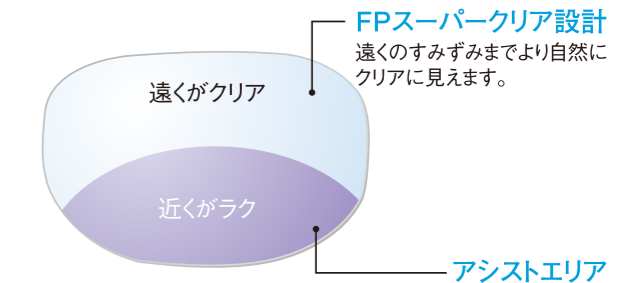

新コンセプト・アイアシストレンズ

BELUNA REST

ベルーナ レスト シリーズ

毎日頑張るあなたの目に、
アイアシストレンズで
心地よい休息を。

両面アイアシスト”最適化”設計「レストW」

■ハーモニックアイアシスト非球面

上下の視線移動をなめらかにして自然な見やすさを向上。

■見え方重視ベース非球面

収差改善を最優先してゆがみやボケが極めて少ないクリアな視界を実現。

内面最適設計（オーダーメイド非球面）

受注後、レンズの度数・カーブ・厚さ・サイズを考慮し、理想的な非球面設計をレンズ内面に施します。

目の調節力を補う、新しい常用レンズ。

■アイアシスト非球面設計

視線移動に伴う、瞳の動きを考慮した右眼用・左眼用別の設計。非球面量を左右非対称にすることで、より快適な視界を実現しています。

■遠方視⇔近方視での視線

■左右非対称の非球面

近くを見るときに、瞳は下方・内方に寄ります。近方視時の両眼視を考慮した設計です。

目の調節力を補う「アシストエリア」

あなたのスタイルに合わせて選べます。

タイプA

日常生活全般で快適にお使いいただけるよう、より自然な視界を考慮したタイプ。

タイプB

パソコンやデスクワークなど近くを長時間見る方に最適なタイプ。